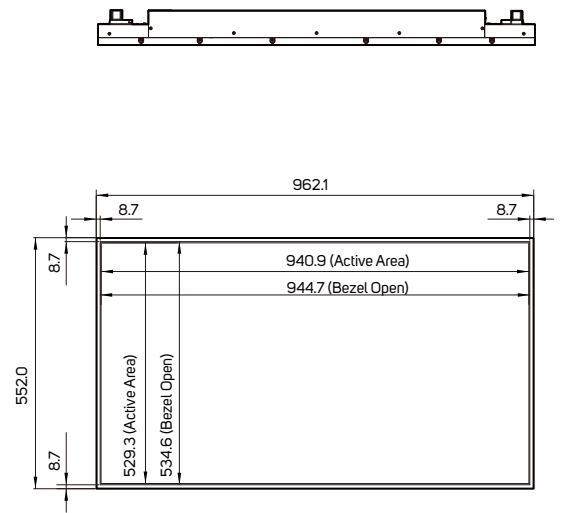

寸法

単位: mm

接続端子面