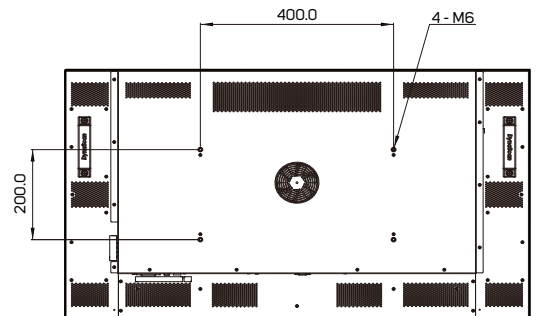

製品改良のため、仕様は事前に通告することなく変更されることがございます。

Copyright © DynaScan Technology Inc. All rights reserved.

DynaScan

V1.02

仕様

型名	DS431LT4	
パネル	LCD パネルサイズ	43型 (42.5インチ)
	解像度 (画素)	1920 x 1080
	輝度	2500 cd/m ²
	色深度	8 bits
	コントラスト比 (標準値)	4000:1
	応答速度(標準値)	8 ms
	視野角 (上下、左右)	178° / 178°
	バックライト寿命 (標準値)	100,000 hrs
	黒化現象-耐熱性	最高 110°C (Hi-Tni採用)
電源	電源	内蔵
	定格電圧	100-240V ~ 50/60HZ
	消費電力 (標準/ 最大)	240 W
	パワーセーブモード	1 W 以下
機構	ベゼル幅 (上/下/左/右)	8.7 / 8.7 / 8.7 / 8.7 mm
	キャビネット色	Black
	本体外形寸法 (幅×高さ×奥行)	962.1 x 552.0 x 77.4 mm
	本体質量	18.1 kg
	設置方向	縦置き / 横置き
	VESA準拠 (取付ピッチ)	400 x 200 mm
	キャリングハンドル	○
機能	ユーザー インターフェイス表示言語	英語
	SNMP (upto Version 3.0)対応	○
	残像防止機能	○
	自動方位センサー	○
	外光センサー	○
	オン/オフ時間設定	○
	OSD縦横表示 (旋回)	○
入力端子	HDMI 2.1 (HDCP 2.2)	x2 (1080p 推奨)
	USB 2.0 接続端子	x2
出力端子	音声/ステレオミニジャック	x1
外部 コントロール	RS-232 (D-SUB 9ピン)	In x1
	RJ-45 (100BASE-T)	x1 (LANコネクタ)
	ETK温度センサー用端子	x1
	ESK周辺照度&リモコン兼用センサー用端子	x1
環境条件	動作温度	0°~ 45° C
	保存温度	-20°~60° C
	湿度	10% ~ 80% (結露無きこと)
内蔵プレイヤー	オペレーティングシステム	Android 11.0
	プロセッサ	Quad-core A53
	クロックスピード	1.5GHz
	メインメモリーインターフェイス	DDR4, 2GB
	グラフィックス	Mali G52
	ストレージ	内蔵: 8GB eMMC Flash
対応フォーマット	4K video decoders, 30/60fps H.264 /VP9 10bit, MPEG-1/2/4	
適合規格	CE / FCC / RoHS / CB / UL / PSE / VCCI	

寸法

単位: mm

接続端子面